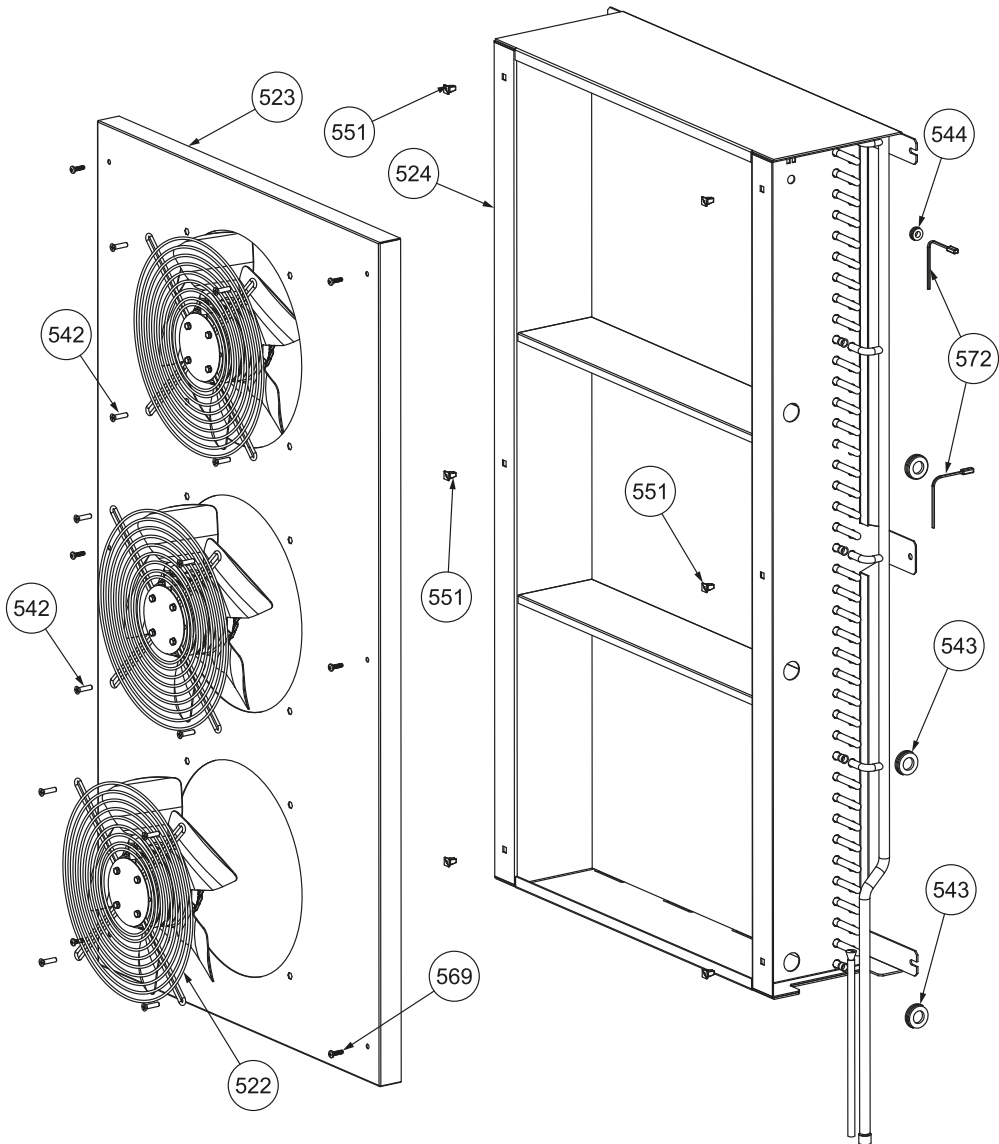

→	001	***	FRONTALINO / <i>Front cover</i>
→	013	020SON0014	SONDA SPILLONE / <i>Core probe</i>
→	016	***	CONTROLLO DIGITALE / <i>Digital control</i>
→	086	70VIT015	VITE BLOCCAGGIO GRIGLIE / <i>Grid blocking screw</i>
	154	60MGNTR001	MAGNETE / <i>Magnet</i>
	174	020SNS0003	SENS.MAGNETICO / <i>Magnetic contact</i>
	211	10PTA00032	SUPPORTO SONDA SPILLONE / <i>Core probe support</i>
	369	040PPC00014	RIVETTO RIAPRIBILE / <i>Removable rivet</i>
	500	***	PRESA ARIA / <i>Air intake</i>
	503	10CER00012	CERNIERA INF DX-SX / <i>Lower hinge L/R</i>
	504	10CER00007	PERNO CERNIERA / <i>Hinge pivot</i>
	505	10CER00011	CERNIERA SUP SX/DX / <i>Upper hinge L/R</i>
	506	85TBB00015	SUPP.SCH.DIGITALE / <i>Digital control support</i>
	512	50VRC00001	BACINELLA RACCOGLI CONDENSA / <i>Condensate pan</i>
→	513	040TAP00024	TAPPO PILETTA / <i>Drain cap</i>
	514	10BAS00024	SUPPORTO VASS.RACC.COND. / <i>Support for condensate pan</i>
	516	50CER00006	BUSSOLA CERNIERA / <i>Hinge bushing</i>
	518	85PTA00047	ASSIEME PORTA / <i>Door assembly</i>
	520	50GPT00010	GUARNIZIONE PORTA / <i>Door gasket</i>
	538	10PSR00035	GRIGLIA POSTERIORE / <i>Rear grid</i>
→	560	50GRI00019	GRIGLIA PORTATEGLIE / <i>Tray holder rack</i>
	568	70VIT039	VITE PORTA / <i>Door screw</i>

**\*\*\*** IL CODICE VARIA A SECONDA DELLA VERSIONE, COMUNICARE NUMERO DI SERIE /  
PART NUMBER ACCORDING TO UNIT VERSION, PLEASE COMMUNICATE THE SERIAL NUMBER

→ Recommended spare parts

→	522	50EFN00007	VENTILATORE EVAPORATORE / <i>Evaporator fan</i>
	523	10EVP00013	SUPP VENTOLA EVAPORATORE / <i>Evaporator fan support</i>
	524	50EVP00008	EVAPORATORE / <i>Evaporator</i>
	542	70VIT048	VITE GRIGLIA VENTILATORE / <i>Fan grid screw</i>
	543	04OPPC00010	PASSA PARETE / <i>Rubber feedthrough</i>
	544	04OPPC00008	PASSACAVO / <i>Rubber feedthrough</i>
	551	040MDR0002	MADRE VITE QUADRA / <i>Squared fastener</i>
	569	70VIT059	VITE SUPPORTO VENTOLA / <i>Fan support screw</i>
→	572	020SON0016	SONDA EVAPORATORE/CELLA / <i>Evaporator/cell probe</i>