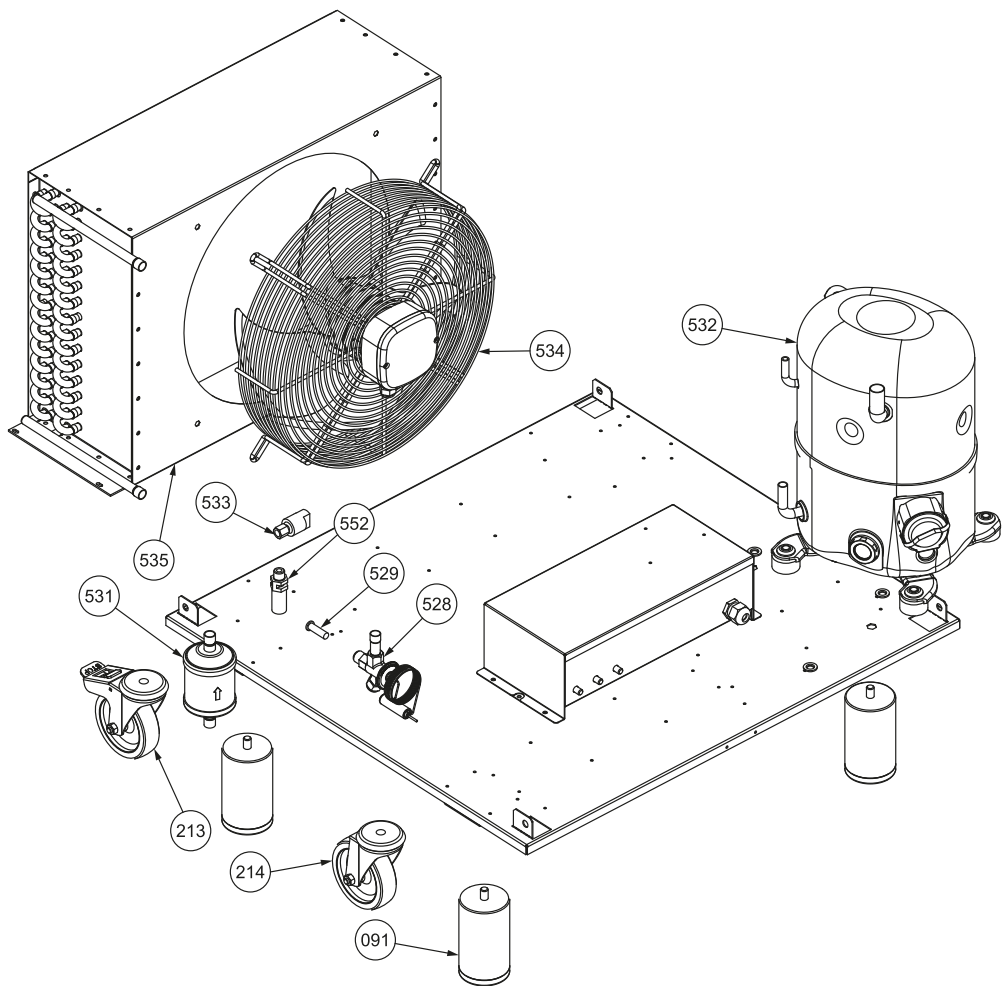

→	091	50PIEAI006	PIEDINO REGOLABILE / <i>Adjustable feet</i>
	213	50RUG07	RUOTA GIREVOLE C/FRENO / <i>Pivoting wheel w/lock</i>
	214	50RUG08	RUOTA GIREVOLE / <i>Pivoting wheel</i>
	528	50VLV00021	VALVOLA TERMOSTATICA / <i>Thermostatic valve body</i>
	529	50VLV00019	ORIFIZIO / <i>Orifice</i>
	531	50FLT00005	FILTRO A SECCO / <i>Dried filter</i>
	532	50CMP00003	COMPRESSORE / <i>Compressor</i>
	533	50PSS00004	PRESSOSTATO / <i>pressure switch</i>
→	534	50CFN00002	VENTILATORE CONDENSATORE / <i>Condenser fan</i>
	535	50CND00002	CONDENSATORE / <i>Condenser</i>
	552	50PSS00003	VALVOLA DI SICUREZZA / <i>Safety valve</i>

→ Recommended spare parts