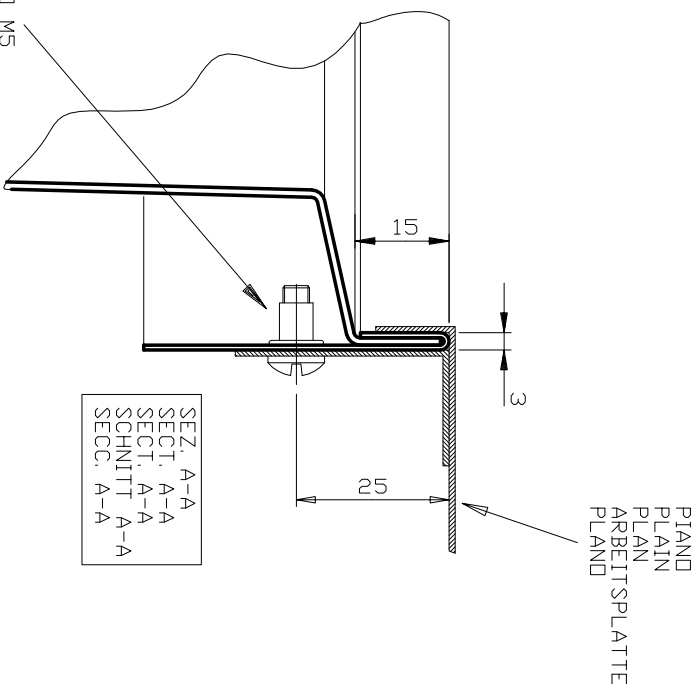

** DISTANZA TRA I TAVOLI
 DISTANCE ENTRE LES DEUX TABLES
 DISTANCE BETWEEN THE TWO TABLES
 ENTFERNUNG ZWISCHEN DEN TISCHEN
 DISTANCIA ENTRE LAS DOS MESSAS

* LUCE UTILE PER CESTELLO
 USEFUL SPACE FOR BASKET
 LUMIERE UTILE POUR PANIER
 NUTZBARE OFFNUNG FÜR KORBE
 ABERTURA UTIL PARA CESTID

INSERTO FILETTATO M5
 THREADED INSERT M5
 ELEMENT TARAUDE M5
 EINLAB GEWINDE M5
 PIEZA ROSCADA M5

Mod.:		Descrizione:		Sostituisce:	
Destinazione:		Dis./presaminato da:		Data:	
SERIE CAPOT		Mpucci		4/04/2012	
Oggetto:		Verificato da:		Data:	
TABLE CONNECTIONS SCHEME		SCHEMA AGGANCI PIANI		Materiale:	
Scala:		Stampo:		Attrezzatura:	
Formato:		Codice:		Mod.:	
N° DISTINGUO:		70497			
Corriglio A3inst01drw - Versione (1) - 24/7/00					