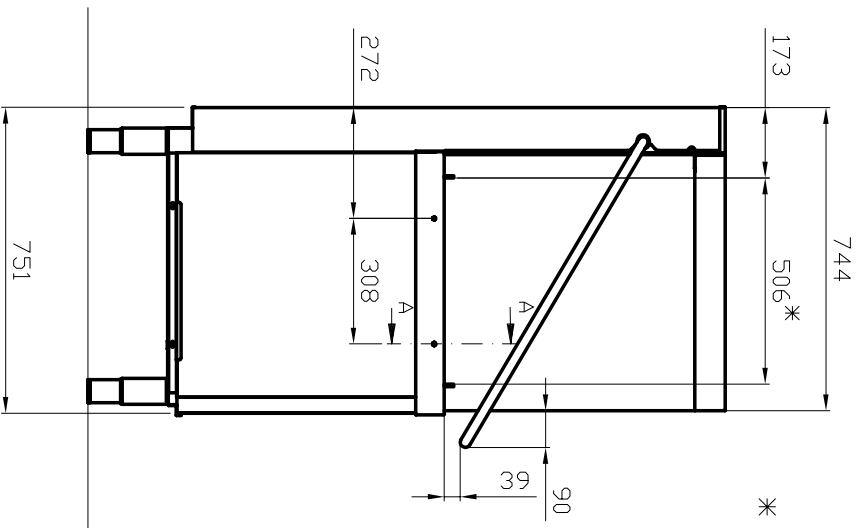

* LUCE UTILE PER CESTELLO
USEFUL SPACE FOR BASKET
LUMIERE UTILE POUR PANIER
NUTZBARE OFFNUNG FÜR KORBE
ABERTURA UTIL PARA CESTID

INSERTO FILETTATO M5
THREADED INSERT M5
ELEMENT TARAUDE M5
EINLAB GEWINDE M5
PIEZA ROSCADA M5