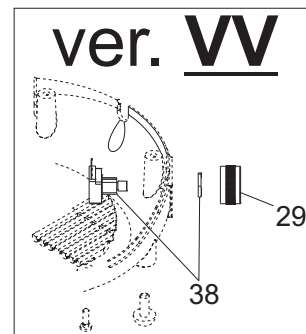

Fino a / Until 04.2015

ORDINARE 73A+74
ORDER 73A+74

ver. CE

ver. VV

1	BLACK BOTTOM COVER _ APOLLO/DRAGONE	IB4000710
3	VITE AUT.TC CROCE ZINC.3,9X9,5	IB76VCR03.9X9.5
04 A ABS	PLASTIC BOWL FOR APOLLO ECO	IB4070710
04 B ABS	VASCHETTA ABS Y.15 GRIGIA PLL	IB4070710.15
04 A	S/STEEL BOWL FOR APOLLO	IB2260700
04 B	S/S BOWL FOR APOLLO Y15	IB2260700.15
06 BN	CAMPANA BIANCA Y.15 PLL	IB4000700.15
06 NR	CAMPANA NERA Y15 PLL	IB4070700.15
06 RS	CAMPANA ROSSA Y.15 PLL	IB4030700.15
06 CR	CAMPANA CROMATA APOLLO Y15	IB4080700.15
10	SEAL RING APOLLO Y15 14x25x5	IB4104021
15	MICROSWITCH ROD _ APOLLO Y15	IB2080735
16	MICROSWITCH SPRING _ APOLLO	IB76M0701
17	OR 4175 _ APOLLO	IB4104034
18	PIASTRINA MICRO APO.Y14	IB2420704
19	MICROSWITCH _ APOLLO	IB5820700
20	ANELLO ZA 4 ARRESTO APO/MRC	IB77AN04
22	VITE AUT.TC CROCE INOX 2,9X19	IB77VCR02.9X19
23	RONDELLA ZIN.GLOVER D.4	IB76RG04
24	MOTOR 62 4 071.1 220V CC	IB5080705
26	ON/OFF SWITCH _ SIRIO/APOLLO	IB5800100
29	SPEED VARIATOR KNOB	IB4200701
34 CN	CAVO ALIM.CINA+PASSACAVO	IB5503015P
34	CAVO ALIMENTAZ.SHUKO+PASSAC.STAMP.	IB5504003
38	SPEED CONTROL DEVICE	IB5940010
42	VITE AUT.TC CROCE ZIN. 3,5X13	IB76VCR03.5X13
46	PIEDINO GOMMA BOMBATO APOLLO	IB4306402
48A	PC BOARD RESIN-COATED _ APOLLO	IB5940702
48B	PCB 110V 60HZ	IB5940708
58	COVER PLATE	IB4000715
70	INOX SCREW M5x14	IB77VSC05X14
72	RUBBER CUP	IB4180710
73A	REAMER, APOLLO	IB4000720
73B	SIEVE, MERCURIO	IB4000750
74	CILINDRO COMPENSAZ. PIGNA PLL	IB4000721
75A	SQUEEZING CONE BIG, MERCURIO	IB4000730
75B	SQUEEZING CONE SMALL, MERCURIO	IB4000735
76	OR 4175 _ APOLLO	IB4104034