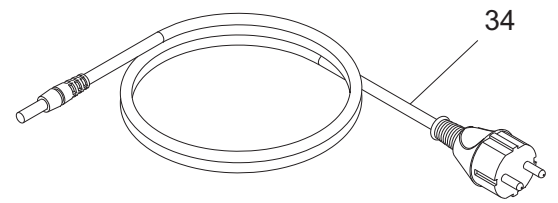

Fino a / Until 04.2015

ORDINARE 73A+74
ORDER 73A+74

ver. CE

ver. VV

1	BLACK BOTTOM COVER _ APOLLO/DRAGONE	IB4000710
3	VITE AUT.TC CROCE ZINC.3,9X9,5	IB76VCR03.9X9.5
04 A ABS	PLASTIC BOWL FOR APOLLO ECO	IB4070710
04 B ABS	VASCHETTA ABS Y.15 GRIGIA PLL	IB4070710.15
04 A	S/STEEL BOWL FOR APOLLO	IB2260700
04 B	S/S BOWL FOR APOLLO Y15	IB2260700.15
06 BN	CAMPANA BIANCA Y.15 PLL	IB4000700.15
06 NR	CAMPANA NERA Y15 PLL	IB4070700.15
06 RS	CAMPANA ROSSA Y.15 PLL	IB4030700.15
06 CR	CAMPANA CROMATA APOLLO Y15	IB4080700.15
10	SEAL RING APOLLO Y15 14x25x5	IB4104021
15	MICROSWITCH ROD _ APOLLO Y15	IB2080735
16	MICROSWITCH SPRING _ APOLLO	IB76M0701
17	OR 4175 _ APOLLO	IB4104034
18	PIASTRINA MICRO APO.Y14	IB2420704
19	MICROSWITCH _ APOLLO	IB5820700
20	ANELLO ZA 4 ARRESTO APO/MRC	IB77AN04
22	VITE AUT.TC CROCE INOX 2,9X19	IB77VCR02.9X19
23	RONDELLA ZIN.GLOVER D.4	IB76RG04
24	MOTOR 62 4 071.1 220V CC	IB5080705
26	ON/OFF SWITCH _ SIRIO/APOLLO	IB5800100
29	SPEED VARIATOR KNOB	IB4200701
34 CN	CAVO ALIM.CINA+PASSACAVO	IB5503015P
34	CAVO ALIMENTAZ.SHUKO+PASSAC.STAMP.	IB5504003
38	SPEED CONTROL DEVICE	IB5940010
42	VITE AUT.TC CROCE ZIN. 3,5X13	IB76VCR03.5X13
46	PIEDINO GOMMA BOMBATO APOLLO	IB4306402
48A	PC BOARD RESIN-COATED _ APOLLO	IB5940702
48B	PCB 110V 60HZ	IB5940708
58	COVER PLATE	IB4000715
70	INOX SCREW M5x14	IB77VSC05X14
72	RUBBER CUP	IB4180710
73A	REAMER, APOLLO	IB4000720
73B	SIEVE, MERCURIO	IB4000750
74	CILINDRO COMPENSAZ. PIGNA PLL	IB4000721
75A	SQUEEZING CONE BIG, MERCURIO	IB4000730
75B	SQUEEZING CONE SMALL, MERCURIO	IB4000735
76	OR 4175 _ APOLLO	IB4104034