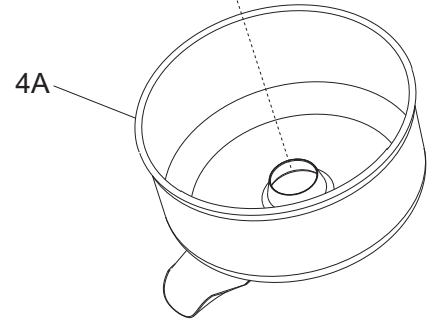

Fino a / Until 04.2015

ORDINARE 73A+74
ORDER 73A+74

ver. CE

ver. VV

1	BLACK BOTTOM COVER _ APOLLO/DRAGONE	IB4000710
3	VITE AUT.TC CROCE ZINC.3,9X9,5	IB76VCR03.9X9.5
04 A ABS	PLASTIC BOWL FOR APOLLO ECO	IB4070710
04 B ABS	VASCHETTA ABS Y.15 GRIGIA PLL	IB4070710.15
04 A	S/STEEL BOWL FOR APOLLO	IB2260700
04 B	S/S BOWL FOR APOLLO Y15	IB2260700.15
06 BN	CAMPANA BIANCA Y.15 PLL	IB4000700.15
06 NR	CAMPANA NERA Y15 PLL	IB4070700.15
06 RS	CAMPANA ROSSA Y.15 PLL	IB4030700.15
06 CR	CAMPANA CROMATA APOLLO Y15	IB4080700.15
10	SEAL RING APOLLO Y15 14x25x5	IB4104021
15	MICROSWITCH ROD _ APOLLO Y15	IB2080735
16	MICROSWITCH SPRING _ APOLLO	IB76M0701
17	OR 4175 _ APOLLO	IB4104034
18	PIASTRINA MICRO APO.Y14	IB2420704
19	MICROSWITCH _ APOLLO	IB5820700
20	ANELLO ZA 4 ARRESTO APO/MRC	IB77AN04
22	VITE AUT.TC CROCE INOX 2,9X19	IB77VCR02.9X19
23	RONDELLA ZIN.GLOVER D.4	IB76RG04
24	MOTOR 62 4 071.1 220V CC	IB5080705
26	ON/OFF SWITCH _ SIRIO/APOLLO	IB5800100
29	SPEED VARIATOR KNOB	IB4200701
34 CN	CAVO ALIM.CINA+PASSACAVO	IB5503015P
34	CAVO ALIMENTAZ.SHUKO+PASSAC.STAMP.	IB5504003
38	SPEED CONTROL DEVICE	IB5940010
42	VITE AUT.TC CROCE ZIN. 3,5X13	IB76VCR03.5X13
46	PIEDINO GOMMA BOMBATO APOLLO	IB4306402
48A	PC BOARD RESIN-COATED _ APOLLO	IB5940702
48B	PCB 110V 60HZ	IB5940708
58	COVER PLATE	IB4000715
70	INOX SCREW M5x14	IB77VSC05X14
72	RUBBER CUP	IB4180710
73A	REAMER, APOLLO	IB4000720
73B	SIEVE, MERCURIO	IB4000750
74	CILINDRO COMPENSAZ. PIGNA PLL	IB4000721
75A	SQUEEZING CONE BIG, MERCURIO	IB4000730
75B	SQUEEZING CONE SMALL, MERCURIO	IB4000735
76	OR 4175 _ APOLLO	IB4104034