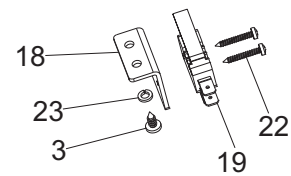

Fino a / Until 04.2015

ORDINARE 73A+74
ORDER 73A+74

ver. CE

ver. VV

1	BLACK BOTTOM COVER _ APOLLO/DRAGONE	IB4000710
3	VITE AUT.TC CROCE ZINC.3,9X9,5	IB76VCR03.9X9.5
04 A ABS	PLASTIC BOWL FOR APOLLO ECO	IB4070710
04 B ABS	VASCHETTA ABS Y.15 GRIGIA PLL	IB4070710.15
04 A	S/STEEL BOWL FOR APOLLO	IB2260700
04 B	S/S BOWL FOR APOLLO Y15	IB2260700.15
06 BN	CAMPANA BIANCA Y.15 PLL	IB4000700.15
06 NR	CAMPANA NERA Y15 PLL	IB4070700.15
06 RS	CAMPANA ROSSA Y.15 PLL	IB4030700.15
06 CR	CAMPANA CROMATA APOLLO Y15	IB4080700.15
10	SEAL RING APOLLO Y15 14x25x5	IB4104021
15	MICROSWITCH ROD _ APOLLO Y15	IB2080735
16	MICROSWITCH SPRING _ APOLLO	IB76M0701
17	OR 4175 _ APOLLO	IB4104034
18	PIASTRINA MICRO APO.Y14	IB2420704
19	MICROSWITCH _ APOLLO	IB5820700
20	ANELLO ZA 4 ARRESTO APO/MRC	IB77AN04
22	VITE AUT.TC CROCE INOX 2,9X19	IB77VCR02.9X19
23	RONDELLA ZIN.GLOVER D.4	IB76RG04
24	MOTOR 62 4 071.1 220V CC	IB5080705
26	ON/OFF SWITCH _ SIRIO/APOLLO	IB5800100
29	SPEED VARIATOR KNOB	IB4200701
34 CN	CAVO ALIM.CINA+PASSACAVO	IB5503015P
34	CAVO ALIMENTAZ.SHUKO+PASSAC.STAMP.	IB5504003
38	SPEED CONTROL DEVICE	IB5940010
42	VITE AUT.TC CROCE ZIN. 3,5X13	IB76VCR03.5X13
46	PIEDINO GOMMA BOMBATO APOLLO	IB4306402
48A	PC BOARD RESIN-COATED _ APOLLO	IB5940702
48B	PCB 110V 60HZ	IB5940708
58	COVER PLATE	IB4000715
70	INOX SCREW M5x14	IB77VSC05X14
72	RUBBER CUP	IB4180710
73A	REAMER, APOLLO	IB4000720
73B	SIEVE, MERCURIO	IB4000750
74	CILINDRO COMPENSAZ. PIGNA PLL	IB4000721
75A	SQUEEZING CONE BIG, MERCURIO	IB4000730
75B	SQUEEZING CONE SMALL, MERCURIO	IB4000735
76	OR 4175 _ APOLLO	IB4104034