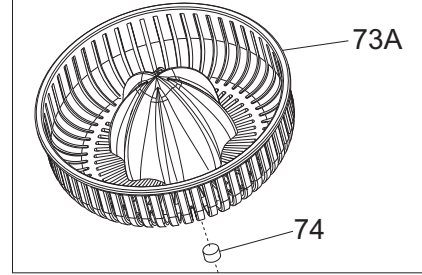

Fino a / Until 04.2015

ORDINARE 73A+74
ORDER 73A+74

ver. CE

ver. VV

1	BLACK BOTTOM COVER _ APOLLO/DRAGONE	IB4000710
3	VITE AUT.TC CROCE ZINC.3,9X9,5	IB76VCR03.9X9.5
04 A ABS	PLASTIC BOWL FOR APOLLO ECO	IB4070710
04 B ABS	VASCHETTA ABS Y.15 GRIGIA PLL	IB4070710.15
04 A	S/STEEL BOWL FOR APOLLO	IB2260700
04 B	S/S BOWL FOR APOLLO Y15	IB2260700.15
06 BN	CAMPANA BIANCA Y.15 PLL	IB4000700.15
06 NR	CAMPANA NERA Y15 PLL	IB4070700.15
06 RS	CAMPANA ROSSA Y.15 PLL	IB4030700.15
06 CR	CAMPANA CROMATA APOLLO Y15	IB4080700.15
10	SEAL RING APOLLO Y15 14x25x5	IB4104021
15	MICROSWITCH ROD _ APOLLO Y15	IB2080735
16	MICROSWITCH SPRING _ APOLLO	IB76M0701
17	OR 4175 _ APOLLO	IB4104034
18	PIASTRINA MICRO APO.Y14	IB2420704
19	MICROSWITCH _ APOLLO	IB5820700
20	ANELLO ZA 4 ARRESTO APO/MRC	IB77AN04
22	VITE AUT.TC CROCE INOX 2,9X19	IB77VCR02.9X19
23	RONDELLA ZIN.GLOVER D.4	IB76RG04
24	MOTOR 62 4 071.1 220V CC	IB5080705
26	ON/OFF SWITCH _ SIRIO/APOLLO	IB5800100
29	SPEED VARIATOR KNOB	IB4200701
34 CN	CAVO ALIM.CINA+PASSACAVO	IB5503015P
34	CAVO ALIMENTAZ.SHUKO+PASSAC.STAMP.	IB5504003
38	SPEED CONTROL DEVICE	IB5940010
42	VITE AUT.TC CROCE ZIN. 3,5X13	IB76VCR03.5X13
46	PIEDINO GOMMA BOMBATO APOLLO	IB4306402
48A	PC BOARD RESIN-COATED _ APOLLO	IB5940702
48B	PCB 110V 60HZ	IB5940708
58	COVER PLATE	IB4000715
70	INOX SCREW M5x14	IB77VSC05X14
72	RUBBER CUP	IB4180710
73A	REAMER, APOLLO	IB4000720
73B	SIEVE, MERCURIO	IB4000750
74	CILINDRO COMPENSAZ. PIGNA PLL	IB4000721
75A	SQUEEZING CONE BIG, MERCURIO	IB4000730
75B	SQUEEZING CONE SMALL, MERCURIO	IB4000735
76	OR 4175 _ APOLLO	IB4104034