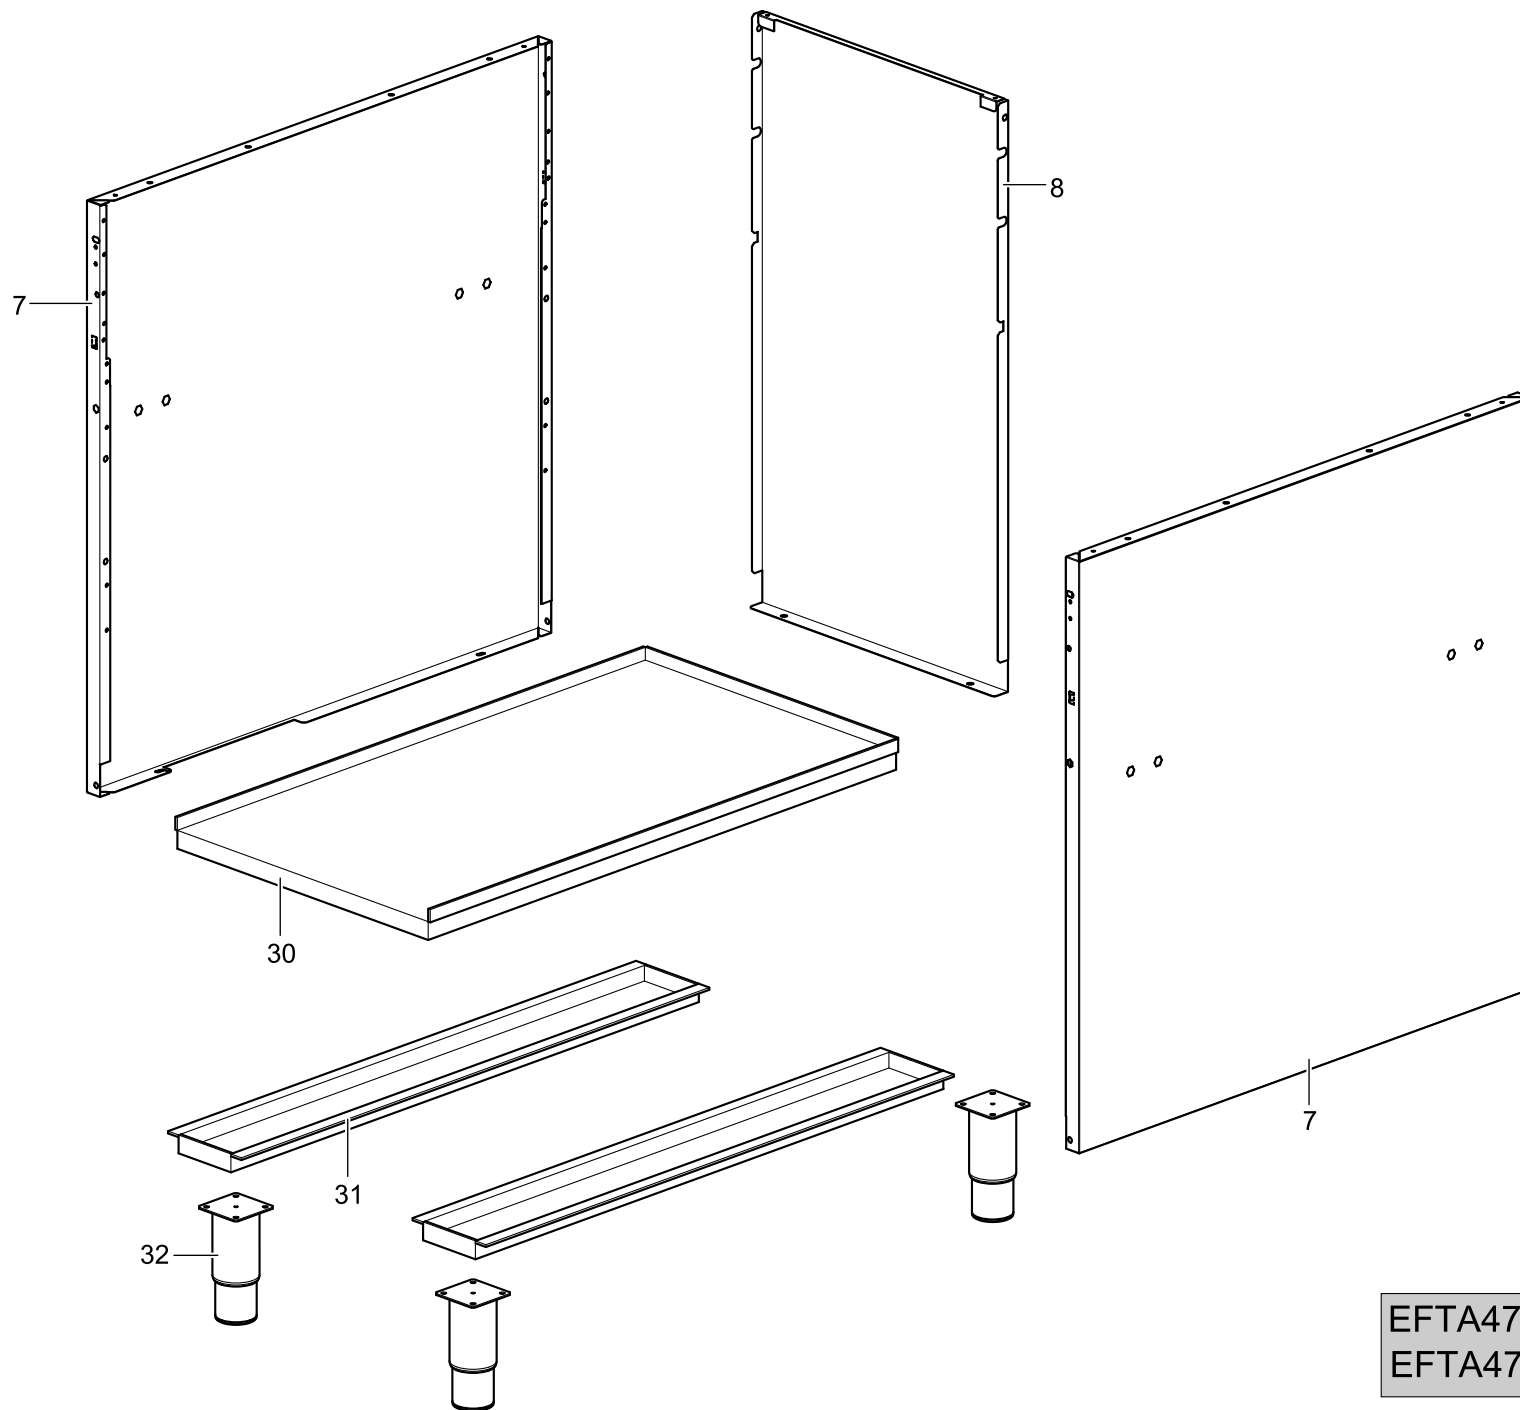

EFTA477RC - EFTA477R
 EFTA477LC - EFTA477L

DOMINA 700

TAV. 700-056/059

EFTA477RC - EFTA477R
EFTA477LC - EFTA477L

DOMINA 700

TAV. 700-056-059

TAVOLA	POS.	CODICE	ITALIANO	FRANCESE	INGLESE	TEDESCO
TAV.700-056-059	(1)	RTCU700278	RESISTENZA 1,35KW	RESISTANCE ELET. 1,35KW	RESISTANCE ELET. 1,35KW	WIEDERSTAND ELET. 1,35KW
TAV.700-056-059	2	RTBF900045	MORSETTIERA C4EF	GROUPE DE CONNECTION DES CABLE	TERMINAL BLOCK	KLEMMBRETT
TAV.700-056-059	3	RTBF700021	PASSACAVO	CHAUMARD	CHOCK	KABELDURCHGANG
TAV.700-056-059	4	PACU700686	TRA. FIS. PI. COTT.	CROISILLON FIXAGE PLAN DE CUISSON	COOKING PLATE FIXING CROSS BAR	KOCHFLÄCHENBEFESTIG QUERTRÄGER
TAV.700-056-059	(5)	RTCU800185	GUARNIZIONE ASTA	GARNITURE	GASKET	DICHTUNG
TAV.700-056-059	6	RTCU900421	CAVO ALIMENTAZIONE	CÂBLE DE ALIMENTATION	FEEDING CABLE	VERSORGUNGSKABEL
TAV.700-056-059	7	166556	FIANCO	CÔTÉ	SIDE	SEITE
TAV.700-056-059	8	167248	POSTERIORE	PANNEAU POSTÉRIEURE	BACK PANEL	RÜCKWAND
TAV.700-056-059	9	167080	FONDO TOP	FOND TOP	BOTTOM TOP	UNTERE EBENE TOP
TAV.700-056-059	10	167291	AS. CRUSCOTTO	PANNEAU DE CONTRÔLE	CONTROL PANEL	STIRNBRETT
TAV.700-056-059	11	167264	PIANO INOX	PLAN INOX	INOX PLANE	INOX EBENE
TAV.700-056-059	12	165104	CONTENITORE RESISTENZA	BOÎTIER RÉSISTANCE	RESISTENCE HOUSING	WIDERSTANDSGEHÄUSE
TAV.700-056-059	13	160187	PANNELLO CASSETTO OLIO	PANNEAU TIROIR HUILE	OIL TRAY PANEL	TAFEL ÖLKASTEN
TAV.700-056-059	14	160188	CASSETTO OLIO	TIROIR HUILE	OIL TRAY	ÖLKASTEN
TAV.700-056-059	15	160270	MANIGLIA GFT49	POINGÉE GFT49	HANDLE GFT49	HANDGRIFF GFT49
TAV.700-056-059	16	167732	GRIGLIA CAMINO	GRILLE POUR CHEMINÉE	CHIMNEY GRILL	SCHORNSTEINROST
TAV.700-056-059	16A	166594	GRIGLIA CAM. NERA/LUC/RAAF	GRILLE POUR CHEMINÉE	CHIMNEY GRILL	SCHORNSTEINROST
TAV.700-056-059	17	160333	GUIDA CASSETTO	RAIL POUR LA CUVE HUILE	OIL TANK SLIDE WAY	ÖLBECKENFÜHRUNG
TAV.700-056-059	18	160185	GUIDA INF CASSETTO	RAIL POUR LA CUVE HUILE	OIL TANK SLIDE WAY	ÖLBECKENFÜHRUNG
TAV.700-056-059	19	167629	SQUADRETTA MORSETTIERA	SUPPORT DE CONNECTION DES CABLES	TERMINAL BOARD BAR	BLOCKHALTERUNG
TAV.700-056-059	(20)	168847+169906	MANOPOLA TERMOSTATO+ANELLO	BOUTON DU THERMOSTAT+ANNEAU	THERMOSTAT KNOB+RING	THERMOSTATKUGELGRIFF+RING
TAV.700-056-059	21	RTCU700301	PIANO COTT. LISCIO	PLAN DE CUISSON LISSE	FLAT COOKING PLANE	GLATTE KOCHFLÄCHE
TAV.700-056-059	22	RTCU700302	PIANO COTT. RIGATO CROMATO	PLAQUE DE CUISSON RAYÉER CHROMÉE	RIFLED FRY-PLATE	GERILLTE GRILLPLATTE
TAV.700-056-059	23	RTCU700303	PIANO COTT. RIGATO	PLAQUE DE CUISSON RAYÉER	RIFLED FRY-PLATE	GERILLTE GRILLPLATTE
TAV.700-056-059	24	RTCU700300	PIANO COTT. LISCIO CROMATO	PLAQUE DE CUISSON LISSE CHROMÉE	FLAT COOKING PLANE	GLATTE KOCHFLÄCHE
TAV.700-056-059	(25)	RTBF900007	COMMUTATORE	COMMULATEUR	COMMUTATOR	KOMMUTATORGRIFF
TAV.700-056-059	26	RTBF900037	STAFFA	ÉTRIER	FLASK	STEIGBÜGEL
TAV.700-056-059	(27)	RTCU600067	TERMOSTATO	THERMOSTAT	THERMOSTAT	THERMOSTAT
TAV.700-056-059	(28)	166466	LAMPADA SPIA ARANCIO	LAMPE TÉMOIN	ORANGE WARNING LIGHT	KONTROLLEUCHTENBIRNE
TAV.700-056-059	(29)	166465	LAMPADA SPIA VERDE	LAMPE TÉMOIN VERTE	GREEN WARNING LIGHT	GRÜNE KONTROLLEUCHTE
TAV.700-056-059	30	167324	PI.INF.INOX	PLAN INFÉRIEUR	LOWER PLAN	UNTERE EBENE
TAV.700-056-059	31	166557	TRA.P/PIEDINI NSA49/99	TRAVERSE	CROSSBAR	QUERTRÄGER
TAV.700-056-059	32	RTCU700277	PIEDINO+T.S.G4SF7/145	PIED	FOOT	FUSS