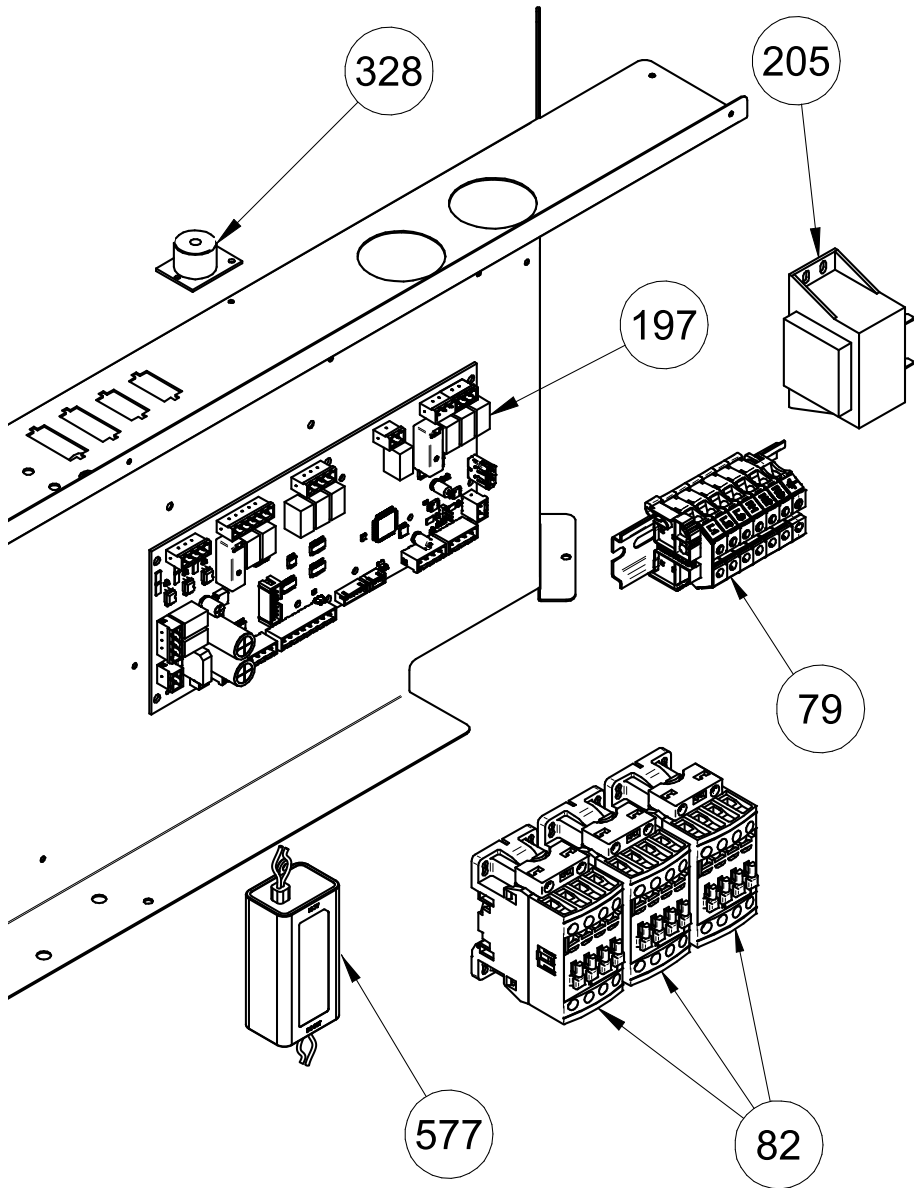

Lista ricambi / Spare parts list

Parte n° Part n°	Codice / Code	Descrizione / Description
01	***	FRONTALINO / <i>Front cover</i>
02	40MAN00016	MANOPOLA ENCODER / <i>Encoder knob</i>
09	10CRU00007	CRUSCOTTO / <i>Front panel</i>
→ 17	020SCH0006	ENCODER / <i>Encoder</i>
201	020CNT0020	CONNETTORE USB / <i>USB plug</i>
261	040GUA00018	GUARNIZIONE / <i>Gasket</i>
427	40MAN00017	ALLOGGAMENTO MANOPOLA ENCODER / <i>Encoder knob housing</i>
428	40MAN00018	PROTEZIONE ENCODER / <i>Encoder guard</i>
→ 429	020SCH0036	SCHERMO TOUCHSCREEN / <i>Touchscreen display</i>
430	020SCH0037	MODULO WI-FI / <i>Wi-Fi module</i>
→ 431	040TAP00023	TAPPO PRESA USB / <i>Cover for USB plug</i>

Lista ricambi / Spare parts list

Parte n° Part n°	Codice / Code	Descrizione / Description
79	020MOR0004	MORSETTIERA / <i>Power socket</i>
→ 82	020TEL0003	TELERUTTORI / <i>Contactors</i>
→ 197	020SCH0035	SCHEDA POTENZA / <i>Power board</i>
→ 205	020TRS0001	TRASFORMATORE / <i>Transformer</i>
328	020SCH0010_C	CICALINO / <i>Buzzer</i>
577	20ALM00004	ALIMENTATORE STABILIZZATO / <i>Stabilized power supply</i>