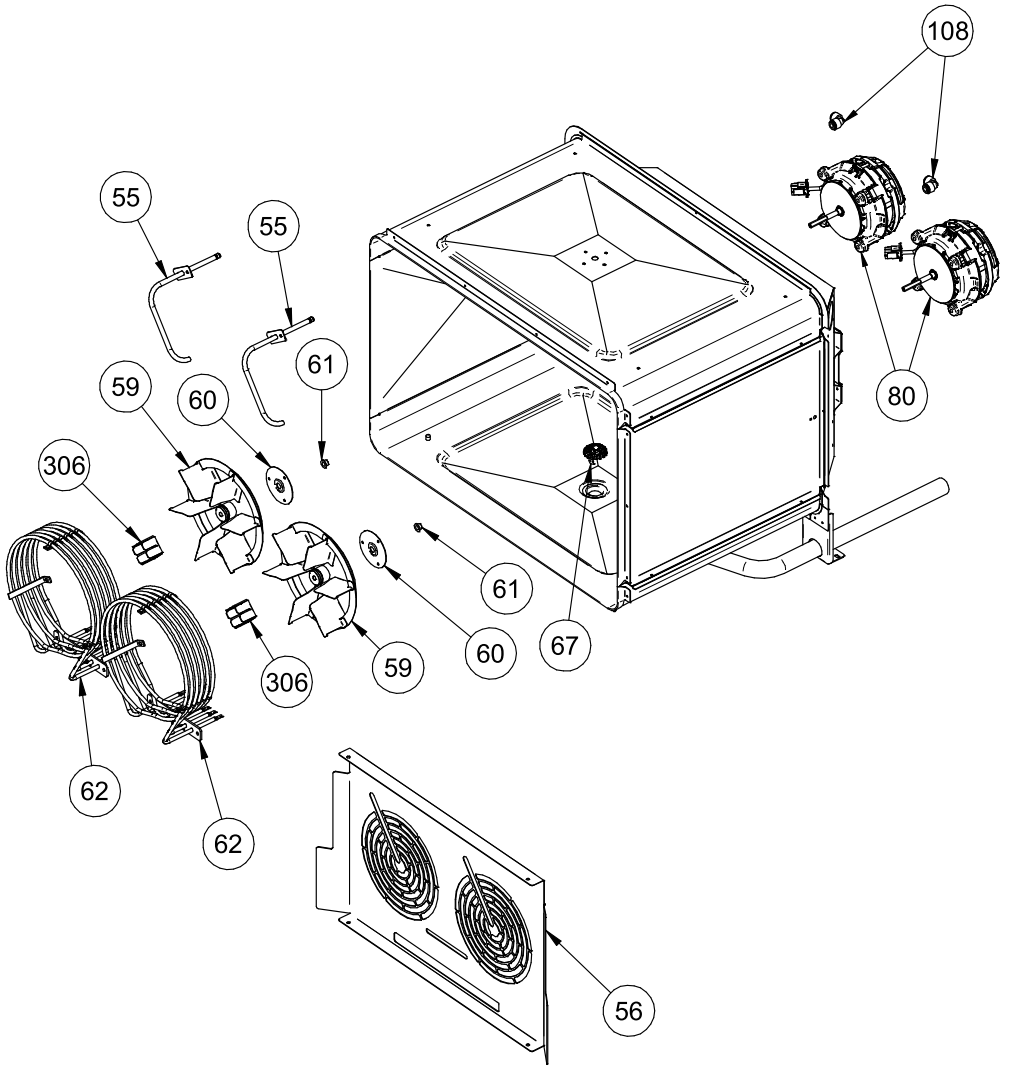

Lista ricambi / Spare parts list

Parte n° Part n°	Codice / Code	Descrizione / Description
55	85TBA00013	TUBO UMIDIFICAZIONE / <i>Humidification pipe</i>
56	10DEF00003	DEFLETTORE / <i>Deflector</i>
59	60VENAI013	VENTOLA / <i>Fan</i>
60	10PIAA10LAA009	PIASTRA ALBERO MOTORE / <i>Crankshaft plate</i>
61	040BOC00006	BOCCOLA / <i>Bushing</i>
→ 62	***	RESISTENZA / <i>Heater</i>
67	10COP001	GRIGLIA SCARICO / <i>Drain grid</i>
→ 80	***	MOTORE VENTILATORE / <i>Fan motor</i>
108	040RAC00001	RACCORDO A GOMITO / <i>Elbow fitting</i>
306	10PIA00014	PIASTRINA ROMPIGOCCIA / <i>Water distributor</i>

*** IL CODICE VARIA A SECONDA DELLA VERSIONE, COMUNICARE NUMERO DI SERIE
PART NUMBER ACCORDING TO UNIT VERSION, PLEASE COMMUNICATE THE SERIAL NUMBER

→ Parti di ricambio consigliate / *Recommended spare parts*