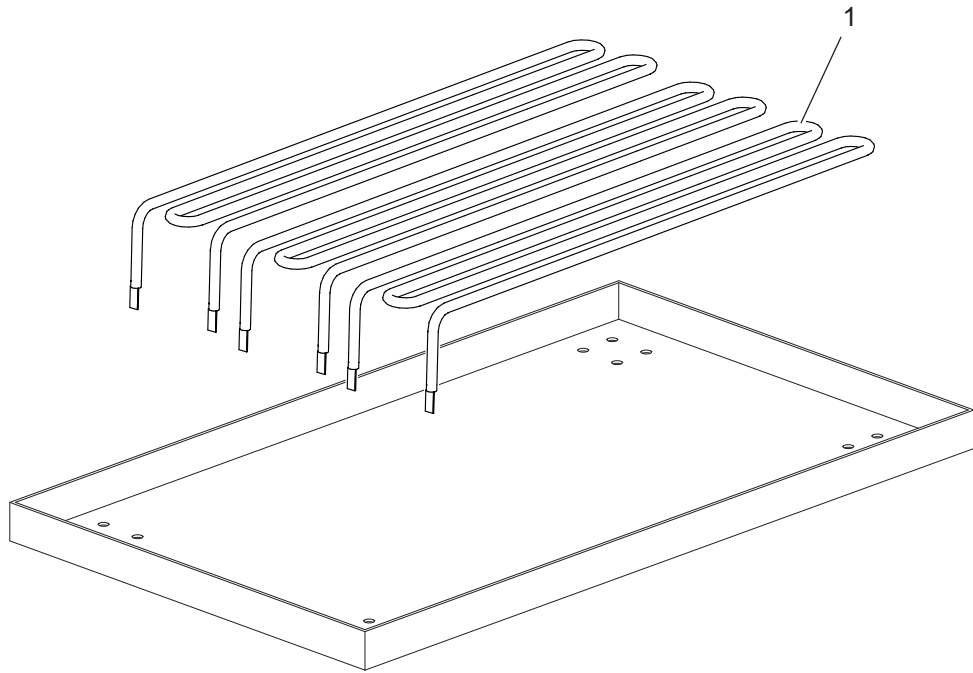

Listino componenti per pagina 3

1	RTCU700278 <i><u>Recommended spare parts</u></i>	RESISTENZA 1,34KW RESISTANCE 1,34KW HEIZKÖRPER 1,34KW HEATING ELEMENT 1,34KW	
2	RTBF900007 <i><u>Recommended spare parts</u></i>	COMMUTATORE COMMUTATEUR TAKTSCHALTER COMMUTATOR	
3	RTCU600067 <i><u>Recommended spare parts</u></i>	TERMOSTATO DI LAVORO THERMOSTAT DE TRAVAIL ARBEITSTHERMOSTAT WORKING THERMOSTAT	
4	RTCU800185 <i><u>Recommended spare parts</u></i>	GUARNIZIONE ASTA COMMUTATORE JOINT POUR BARRE DU COMMUTATEUR DICHTUNG WELLE TAKTSCHALTER GASKET FOR COMMUTATOR ROD	
5	RTBF900037 <i><u>Recommended spare parts</u></i>	STAFFA BASSA COMMUTATORE/TERMOSTATO CROCHET POUR COMMUTATEUR/THERMOSTAT UNTERER HALTEBUEGEL UMSCHALTER/THERMOSTAT LOW BRACKET COMMUTATOR/THERMOSTAT	
6	166465 <i><u>Recommended spare parts</u></i>	LAMPADINA SPIA VERDE LAMPE TEMOIN VERTE GRUNE KONTROLLEUCHTE GREEN WARNING LIGHT	
7	166466 <i><u>Recommended spare parts</u></i>	LAMPADINA SPIA ARANCIONE LAMPE DE SIGNALATION ORANGE ORANGE KONTROLLEUCHTE ORANGE LAMP LIGHT	
8	RTBF800138	F/CAVO PG21 SERRE CABLE PG21 KABELDURCHFÜHRUNG PG21 CHOCK PG21 PRENSA CABO PG21