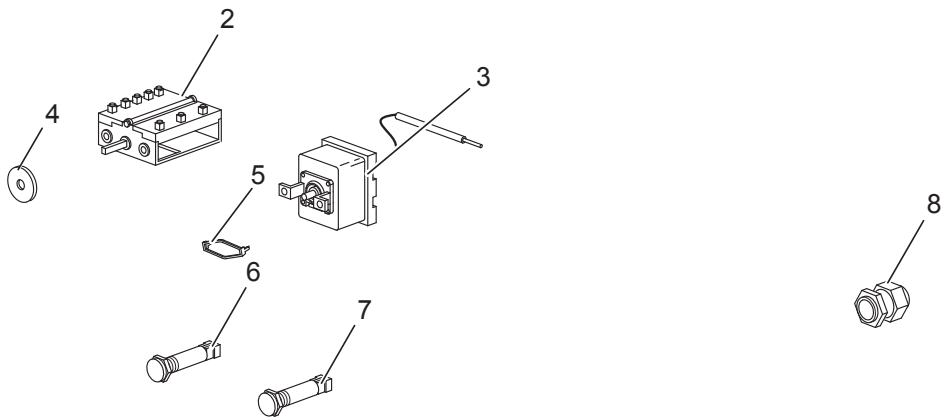

Listino componenti per pagina 3

1	RTCU700278 <i><u>Recommended spare parts</u></i>	RESISTENZA 1,34KW RESISTANCE 1,34KW HEIZKÖRPER 1,34KW HEATING ELEMENT 1,34KW	
2	RTBF900007 <i><u>Recommended spare parts</u></i>	COMMUTATORE COMMUTATEUR TAKTSCHALTER COMMUTATOR	
3	RTCU600067 <i><u>Recommended spare parts</u></i>	TERMOSTATO DI LAVORO THERMOSTAT DE TRAVAIL ARBEITSTHERMOSTAT WORKING THERMOSTAT	
4	RTCU800185 <i><u>Recommended spare parts</u></i>	GUARNIZIONE ASTA COMMUTATORE JOINT POUR BARRE DU COMMUTATEUR DICHTUNG WELLE TAKTSCHALTER GASKET FOR COMMUTATOR ROD	
5	RTBF900037 <i><u>Recommended spare parts</u></i>	STAFFA BASSA COMMUTATORE/TERMOSTATO CROCHET POUR COMMUTATEUR/THERMOSTAT UNTERER HALTEBUEGEL UMSCHALTER/THERMOSTAT LOW BRACKET COMMUTATOR/THERMOSTAT	
6	166465 <i><u>Recommended spare parts</u></i>	LAMPADINA SPIA VERDE LAMPE TEMOIN VERTE GRUNE KONTROLLEUCHTE GREEN WARNING LIGHT	
7	166466 <i><u>Recommended spare parts</u></i>	LAMPADINA SPIA ARANCIONE LAMPE DE SIGNALATION ORANGE ORANGE KONTROLLEUCHTE ORANGE LAMP LIGHT	
8	RTBF800138	F/CAVO PG21 SERRE CABLE PG21 KABELDURCHFÜHRUNG PG21 CHOCK PG21 PRENSA CABO PG21